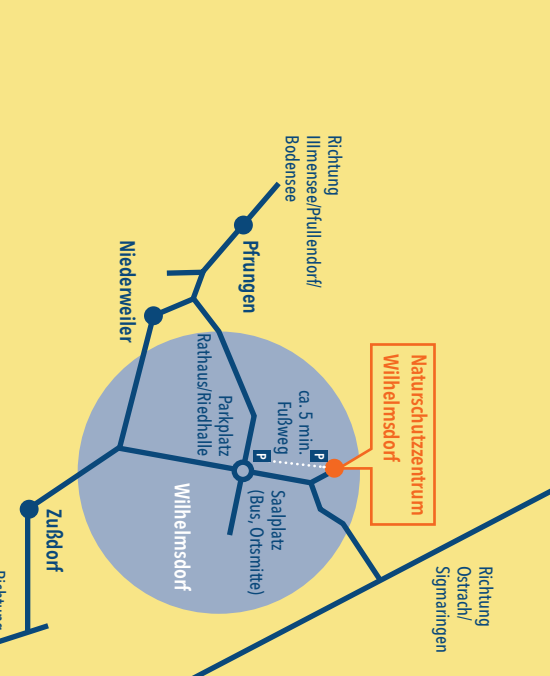

Do | 09.06. | 14:00 - 17:00 Uhr
FePro: „Tümpelsafari“
Margit Ackermann | NZW | K ab 8 J. | 5,- €

Fr | 10.06. | 20:30 - 22:00 Uhr
Vogelführung: „Abendvögel“
Jeremy Barker | Bannwaldturm | Erw. + K. | 6,-/3,- €

Sa | 11.06. | 13:30 - 17:00 Uhr
„Es klappert die Mühle...“
Mühlen-Fahrradtour (ca. 20 km) | Rolf Müller | Start NZW | Erw. | 10,- €

Sa | 11.06. | 14:00 - 18:00 Uhr
„Medizin der Erde“ - Heilkräuterführung
Agnes Weiß | NZW | Erw. | 23,- € (inkl. Skript)

So | 12.06. | 14:00 - 16:00 Uhr
FePro: „Märchen von Mühlen und Müllern“
(Abschluss mit Hefezopf) | Elvira Mießner | NZW | Erw. + K. ab 10 J. | 10,-/5,- €

Di | 14.06. | 14:00 - 16:00 Uhr
FePro: „Was lebt im und am Wasser?“
Vjerenka Wagner | MoMo | Erw. + K. | 6,-/3,- €

Eintritt	Einzelticket	Jahreskarte
Erwachsene (ermäßigt)	2,50 (2,00) Euro	10,00 Euro
Kinder ab 7 J.	1,50 Euro	4,50 Euro
Familienkarte	5,00 Euro	20,00 Euro
Gruppenpreis (ab 20 Pers.):	2,00 Euro je TN	
Schulklassen (ab 10TN):	1,00 Euro je TN	

Öffnungszeiten
Dienstag - Freitag
amstag, Sonn- und Feiertag
in den Sommerferien an Wochenenden

13:30 - 17:00 Uhr
11:00 - 17:00 Uhr
10:00 - 18:00 Uhr

Naturschutzzentrum Wilhelmsdorf
der Stiftung Naturschutz Pfüringer-Burgweiler Ried
Riedweg 3 - 5 | 88271 Wilhelmsdorf
Telefon 07503 739 | Fax 07503 91495
info@naturschutzzentrum-wilhelmsdorf.de
www.pfuringer-burgweiler-ried.de
www.naturschutzzentrum-wilhelmsdorf.de